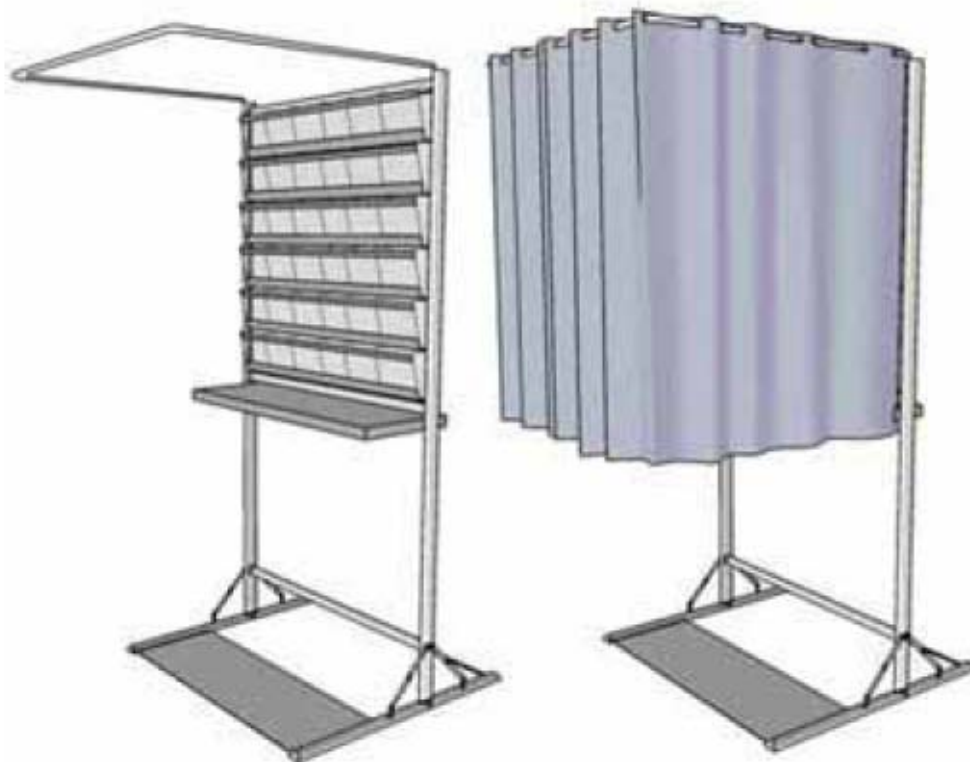

ANNEX 1 - URNA

MESURES INTERIORS: 42 cm (llarg) x  
31 cm (alt) x 29 cm (ample)

MESURES EXTERIORS: no excediran en  
més de 3 cm de les mides interiors

TAPA: ranura al centre de 18  
cm i 0,5 d'obertura

ANNEX 2 - CABINA

MESURES: 2 m d'alçada x 1 m d'amplada x 1 m de fons