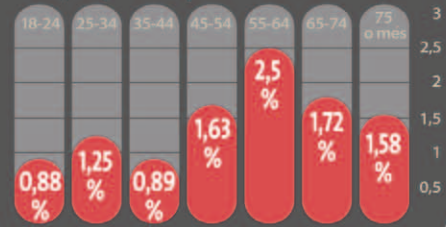

PROVES D'ALCOHOLÈMIA ALEATÒRIES MOSSOS D'ESQUADRA

7.596 Test d'alcoholèmia, dels quals l'1,29% són positius

Evolució anual dels positius

Segons el sexe

(% de positius respecte del total de controls)

Segons l'edat

(% de positius respecte del total de controls)

Segons els dies

(% de positius respecte del total de controls)

Segons franja horària

(% de positius respecte del total de controls)