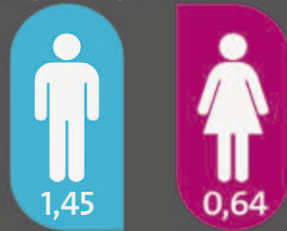

PROVES D'ALCOHOLÈMIA ALEATÒRIES MOSSOS D'ESQUADRA

7.596 Test d'alcoholèmia, dels quals l'1,29% són positius

Evolució anual dels positius

Segons el sexe

(% de positius respecte del total de controls)

Segons l'edat

(% de positius respecte del total de controls)

Segons els dies

(% de positius respecte del total de controls)

Segons franja horària

(% de positius respecte del total de controls)