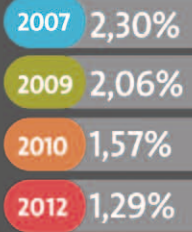

PROVES D'ALCOHOLÈMIA ALEATÒRIES MOSSOS D'ESQUADRA

7.596 Test d'alcoholèmia, dels quals l'1,29% són positius

Evolució anual dels positius

Segons el sexe

(% de positius respecte del total de controls)

Segons l'edat